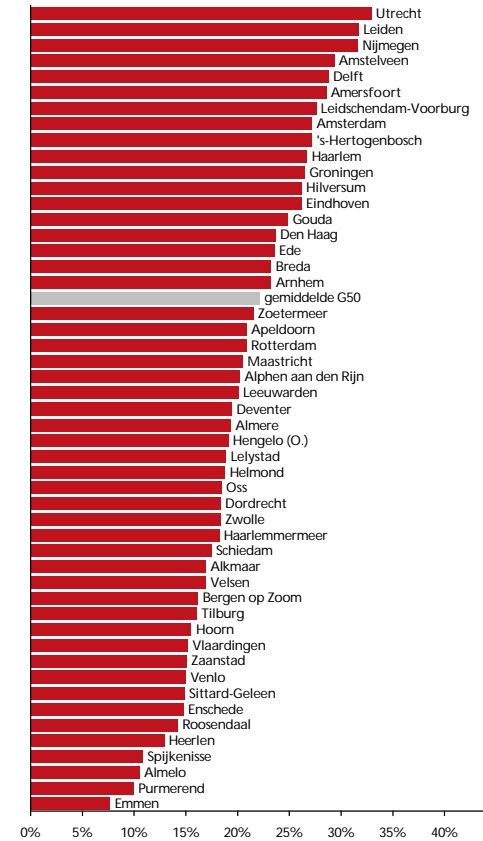

Atlas voor gemeenten 2004

Creatieve klasse

Aandeel creatieve klasse in de beroepsbevolking op 31 december 2002

Nerds

Aandeel nerds in de beroepsbevolking op 31 december 2002

Woon-aantrekkelijkheidsindex

Woon-aantrekkelijkheidsindex 2004

Sociaal-economische index

Sociaal-economische index 2004