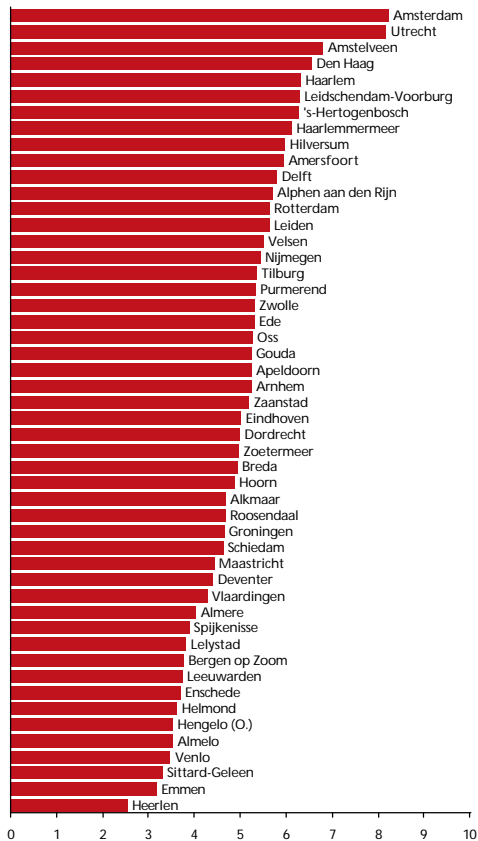

Atlas voor gemeenten 2004

Creatieve klasse

Aandeel creatieve klasse in de beroepsbevolking op 31 december 2002

Nerds

Aandeel nerds in de beroepsbevolking op 31 december 2002

Woon-aantrekkelijkheidsindex

Woon-aantrekkelijkheidsindex 2004

Sociaal-economische index

Sociaal-economische index 2004