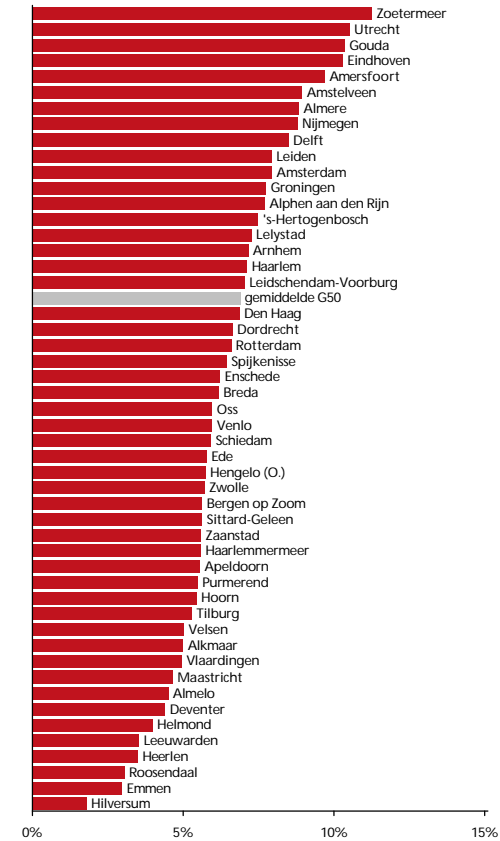

Atlas voor gemeenten 2004

Creatieve klasse

Aandeel creatieve klasse in de beroepsbevolking op 31 december 2002

Nerds

Aandeel nerds in de beroepsbevolking op 31 december 2002

Woon-aantrekkelijkheidsindex

Woon-aantrekkelijkheidsindex 2004

Sociaal-economische index

Sociaal-economische index 2004